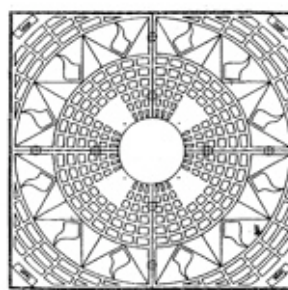

## Tree Grate Product Guide

[Starburst](#)

[Sunray](#)

[TB](#)

[TG](#)

[TG Fountain](#)

[Traditional](#)

[TV 115](#)