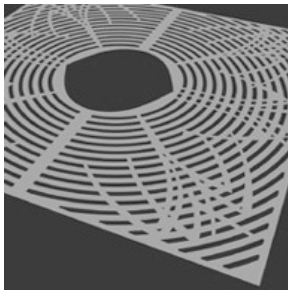

## Tree Grate Product Guide

[Starburst](#)

[Sunray](#)

[TB](#)

[TG](#)

[TG Fountain](#)

[Traditional](#)

[TV 115](#)