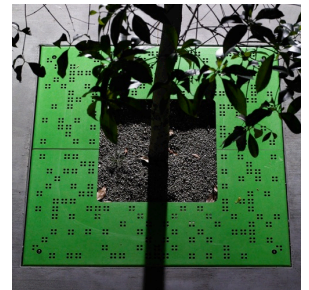

## Tree Grate Product Guide

Octagonal  
Tree  
Grates

[Octagonal](#)

Rectangular  
Tree  
Grates

[Domino](#)

[TG](#)

[Starburst](#)

Round  
Tree  
Grates

[Queensland](#)

[Starburst](#)

[Sunray](#)

[Universal](#)

Square  
Tree  
Grates

[Gold Coast](#)

[Mosaic](#)

[Queensland](#)