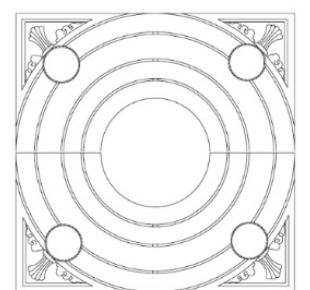

## Tree Grate Product Guide

[Starburst](#)

[Sunray](#)

[TB](#)

[TG](#)

[TG Fountain](#)

[Traditional](#)

[TV 115](#)